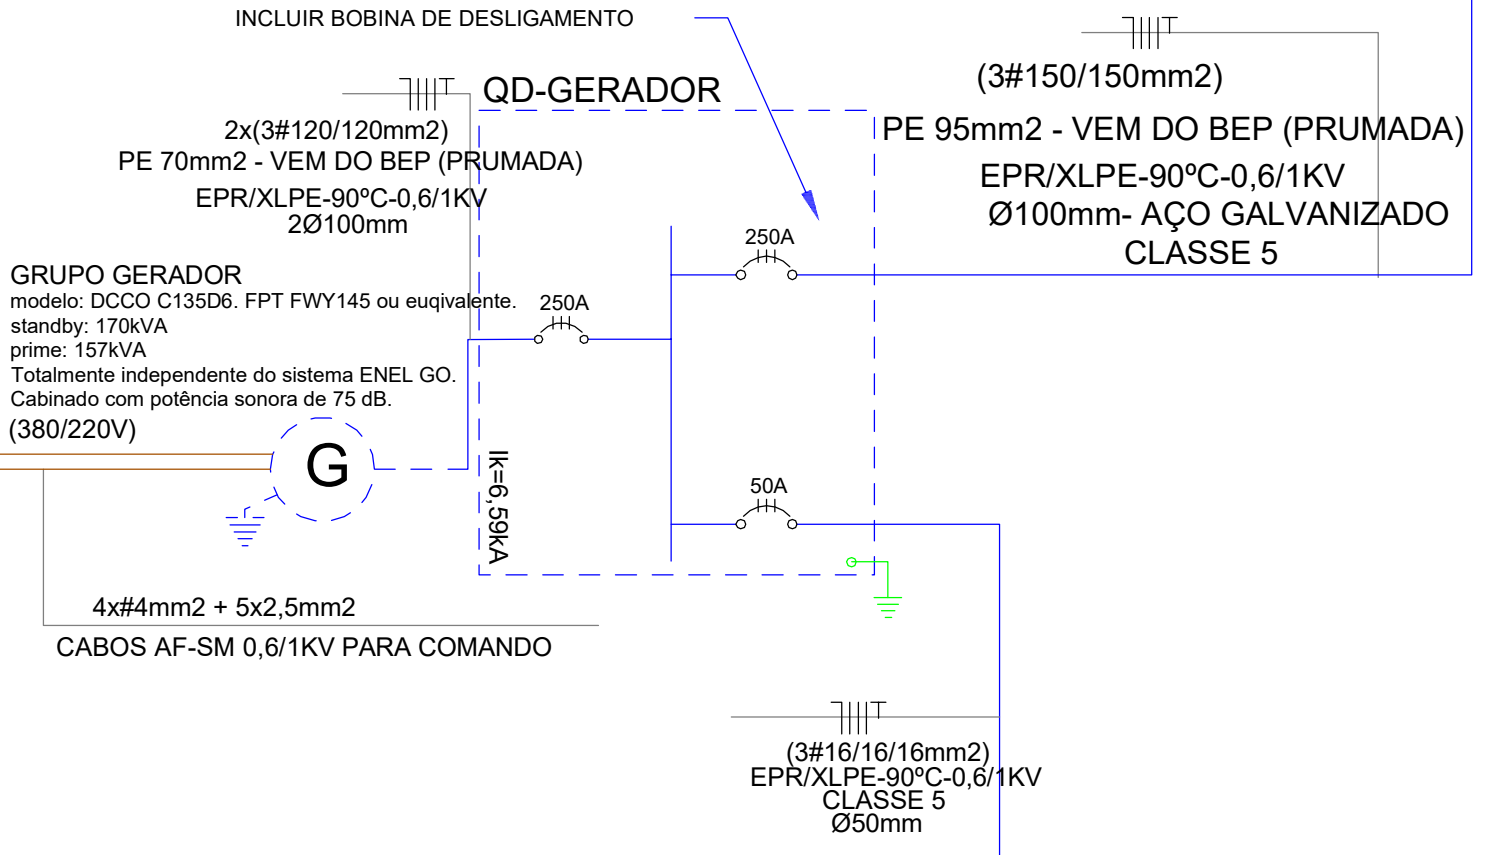

INCLUIR BOBINA DE DESLIGAMENTO

KV

1/2 CMO RES. VACA BRAVA 53 SPE. QD-GERADOR(600797)